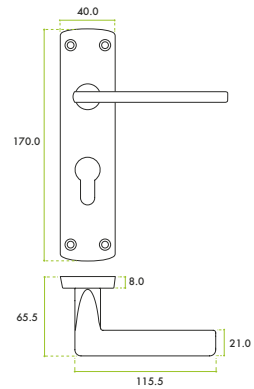

**ZPA011EP**

ZPA011EP-MB

ZPA011EP-CP

ZPA011EP-SC

CODE	FINISH
ZPA011EP-CP	Polished Chrome
ZPA011EP-SC	Satin Chrome
ZPA011EP-MB	Matt Black

**SPECIFICATION**

- Full aluminium construction
- 40mm x 170mm backplate
- Face-fix backplate
- 47.5mm c/c (Euro)
- No plastic packaging

**SUITABILITY**      **TECHNICAL**

**STANDARDS**

CODE	DESCRIPTION	ADDITIONAL INFO.
ZPA011EP-CP	Leon lever on backplate	Euro profile backplate
ZPA011EP-SC	Leon lever on backplate	Euro profile backplate
ZPA011EP-MB	Leon lever on backplate	Euro profile backplate