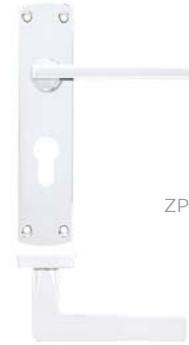

**ZPA011EP**

ZPA011EP-MB

ZPA011EP-CP

ZPA011EP-SC

CODE	FINISH
ZPA011EP-CP	Polished Chrome
ZPA011EP-SC	Satin Chrome
ZPA011EP-MB	Matt Black

**SPECIFICATION**

- Full aluminium construction
- 40mm x 170mm backplate
- Face-fix backplate
- 47.5mm c/c (Euro)
- No plastic packaging

**SUITABILITY**      **TECHNICAL**

**STANDARDS**

CODE	DESCRIPTION	ADDITIONAL INFO.
ZPA011EP-CP	Leon lever on backplate	Euro profile backplate
ZPA011EP-SC	Leon lever on backplate	Euro profile backplate
ZPA011EP-MB	Leon lever on backplate	Euro profile backplate